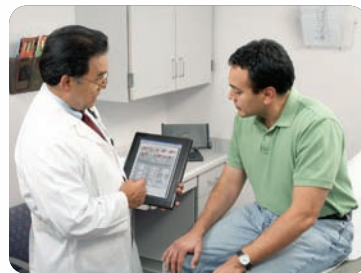

Wenn Sie sich für den Dual-Touchscreen mit der Palm Rejection-Technologie entscheiden, können Sie sich durch Zusammendrücken der Finger oder bloßes Tippen durch Ihren Arbeitstag problemlos scrollen, schwenken, drehen oder zoomen. Mithilfe der Touchscreen-Interaktion wird das Scrollen von großen Internetseiten oder Dokumenten, die Suche nach Informationen oder das Navigieren über die Taskleiste zum Kinderspiel. Sie können den Digitizer verwenden, um bequem Formulare auszufüllen, Kundenunterschriften zu erfassen oder Daten handschriftlich einzugeben.

Bleiben Sie online mit dem integrierten WiFi 802.11 a/g/n und dem fortschrittlichen mobilen **Breitband Gobi™ 2000**. Die integrierte 3.0 MP Digitalkamera des J3500 unterstützt Sie dabei, wichtige Erkenntnisse am Arbeitsort schriftlich oder bildlich festzuhalten. Nutzen Sie Geo-Tagging- und Datumstempelfunktionen, um mithilfe der GPS-Technologie in Sekundenschnelle Ihre Arbeit zu dokumentieren.

Der J3500 ist nicht nur mit einem dualen Hot-Swap-Akku ausgestattet, der speziell dafür entwickelt wurde, den Arbeitstag zu verlängern, sondern fügt sich nahtlos in jede Unternehmensumgebung ein, so dass die Einbindung des J3500 an Ihrem Arbeitsplatz völlig reibungslos erfolgt.